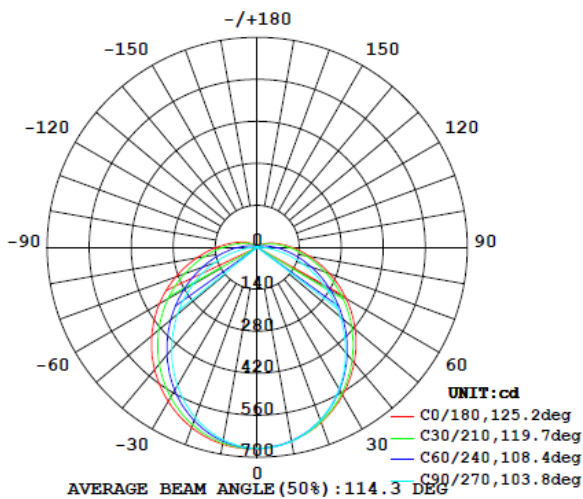

Diagrama Fotométrico