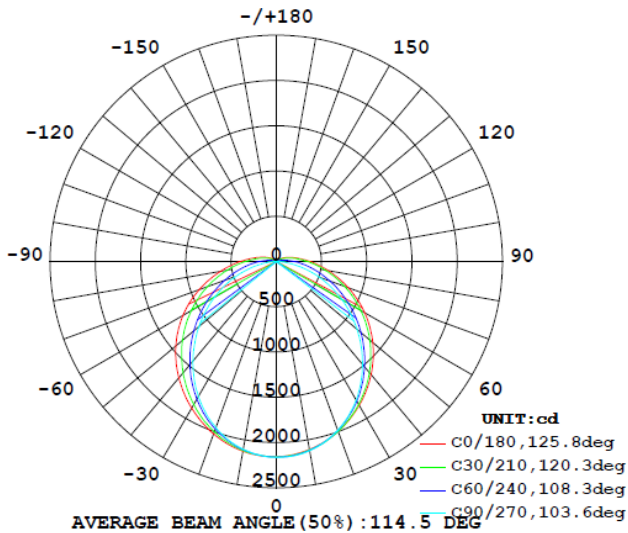

Características del Producto

Potencia Nominal	18W	40W	58W
Flujo Luminoso	2 160 lm	4 800 lm	6 960 lm
Equivalencia	2x17W T8	2x32W T8	2x59W T8
Tensión Nominal	100-277 V~		
Frecuencia	50/60 Hz		
Eficiencia	120 lm/W		
Temperatura de Color	4 000 K / 6 500 K		
Índice de Reproducción de Color (IRC)	>80		
Factor de Potencia	>0.9		
Ángulo de Apertura	115°		
Vida Útil	30 000 h (L70)		
Atenuable	No		
Índice de Protección	IP65		
Protección contra Impactos Mecánicos	IK08		
Garantía	3 años		
Mínima y Máxima Temperatura de Operación	-20~... +40°C		
Mínima y Máxima Temperatura de Almacenaje	-40~... +70°C		
Distorsión de Armónicas (THD)	<20%		
Material de la luminaria	Policarbonato		
Clase de aislamiento eléctrico	Clase II		

Diagrama Fotométrico

Curva Iluminación-Distancia

18W

Diagrama Fotométrico

Curva Iluminación-Distancia

40W

58W