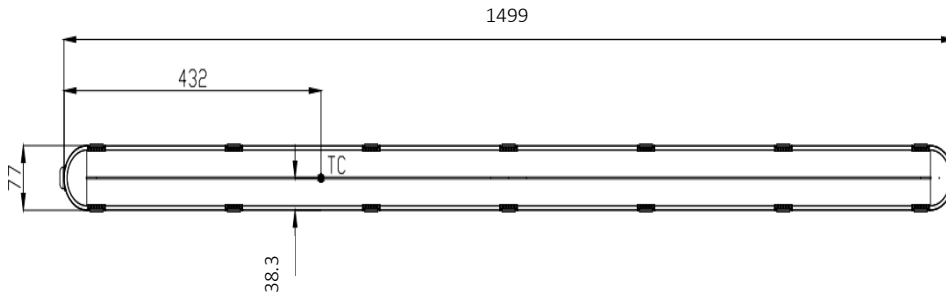

Características del Producto

Potencia Nominal	18W	40W	58W
Flujo Luminoso	2 160 lm	4 800 lm	6 960 lm
Equivalencia	2x17W T8	2x32W T8	2x59W T8
Tensión Nominal	100-277 V~		
Frecuencia	50/60 Hz		
Eficiencia	120 lm/W		
Temperatura de Color	4 000 K / 6 500 K		
Índice de Reproducción de Color (IRC)	>80		
Factor de Potencia	>0.9		
Ángulo de Apertura	115°		
Vida Útil	30 000 h (L70)		
Atenuable	No		
Índice de Protección	IP65		
Protección contra Impactos Mecánicos	IK08		
Garantía	3 años		
Mínima y Máxima Temperatura de Operación	-20~... +40°C		
Mínima y Máxima Temperatura de Almacenaje	-40~... +70°C		
Distorsión de Armónicas (THD)	<20%		
Material de la luminaria	Policarbonato		
Clase de aislamiento eléctrico	Clase II		

Dimensiones

18W

40W

Dimensiones

58W

Datos del Producto

Clave	Descripción	Pieza Caja	Peso (g)	EAN 10	Dimensiones EAN10 (mm)	Peso EAN 10 (g)	EAN 40	Dimensiones EAN40 (mm)	Peso EAN 40 (g)
7017664	LEDVANCE DAMP PROOF LED 18W/830	6	687	405807555 8342	605x82x71	765	405807555 8410	625x185x247	4966
7017666	LEDVANCE DAMP PROOF LED 18W/840	6	687	405807555 8366	605x82x71	765	405807555 8373	625x185x247	4966
7017667	LEDVANCE DAMP PROOF LED 18W/865	6	687	405807555 8380	605x82x71	765	405807555 8397	625x185x247	4966
7017668	LEDVANCE DAMP PROOF LED 40W/830	6	1248	405807555 8403	1205x82x71	1386	405807555 8410	1225x185x247	8967
7017669	LEDVANCE DAMP PROOF LED 40W/840	6	1248	405807555 8427	1205x82x71	1386	405807555 8434	1225x185x247	8967
7017670	LEDVANCE DAMP PROOF LED 40W/865	6	1248	405807555 8441	1205x82x71	1386	405807555 8458	1225x185x247	8967
7017671	LEDVANCE DAMP PROOF LED 58W/830	6	1561	405807555 8465	1505x82x71	1729	405807555 8472	1525x185x247	11163
7017672	LEDVANCE DAMP PROOF LED 58W/840	6	1561	405807555 8489	1505x82x71	1729	405807555 8496	1525x185x247	11163
7017673	LEDVANCE DAMP PROOF LED 58W/865	6	1561	405807555 8526	1505x82x71	1729	405807555 8533	1525x185x247	11163