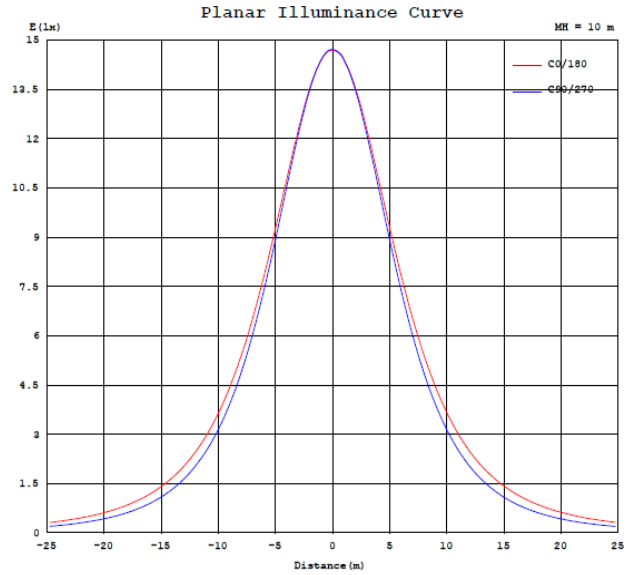

Características del Producto

Potencia Nominal	18W	40W	58W
Flujo Luminoso	2 160 lm	4 800 lm	6 960 lm
Equivalencia	2x17W T8	2x32W T8	2x59W T8
Tensión Nominal	100-277 V~		
Frecuencia	50/60 Hz		
Eficiencia	120 lm/W		
Temperatura de Color	4 000 K / 6 500 K		
Índice de Reproducción de Color (IRC)	>80		
Factor de Potencia	>0.9		
Ángulo de Apertura	115°		
Vida Útil	30 000 h (L70)		
Atenuable	No		
Índice de Protección	IP65		
Protección contra Impactos Mecánicos	IK08		
Garantía	3 años		
Mínima y Máxima Temperatura de Operación	-20~... +40°C		
Mínima y Máxima Temperatura de Almacenaje	-40~... +70°C		
Distorsión de Armónicas (THD)	<20%		
Material de la luminaria	Policarbonato		
Clase de aislamiento eléctrico	Clase II		

Diagrama Fotométrico

Curva Iluminación-Distancia

18W

Diagrama Fotométrico

Curva Iluminación-Distancia

40W

58W