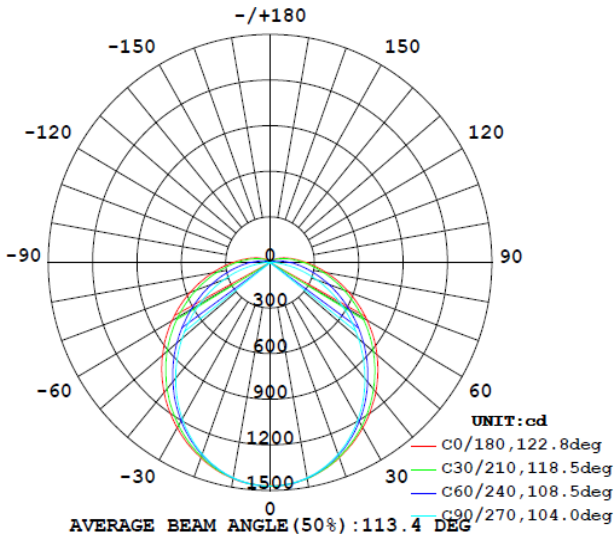

Características del Producto

Potencia Nominal	18W	40W	58W
Flujo Luminoso	2 160 lm	4 800 lm	6 960 lm
Equivalencia	2x17W T8	2x32W T8	2x59W T8
Tensión Nominal	100-277 V~		
Frecuencia	50/60 Hz		
Eficiencia	120 lm/W		
Temperatura de Color	4 000 K / 6 500 K		
Índice de Reproducción de Color (IRC)	>80		
Factor de Potencia	>0.9		
Ángulo de Apertura	115°		
Vida Útil	30 000 h (L70)		
Atenuable	No		
Índice de Protección	IP65		
Protección contra Impactos Mecánicos	IK08		
Garantía	3 años		
Mínima y Máxima Temperatura de Operación	-20~... +40°C		
Mínima y Máxima Temperatura de Almacenaje	-40~... +70°C		
Distorsión de Armónicas (THD)	<20%		
Material de la luminaria	Policarbonato		
Clase de aislamiento eléctrico	Clase II		

Diagrama Fotométrico

Curva Iluminación-Distancia

18W

Diagrama Fotométrico

Curva Iluminación-Distancia

40W

58W