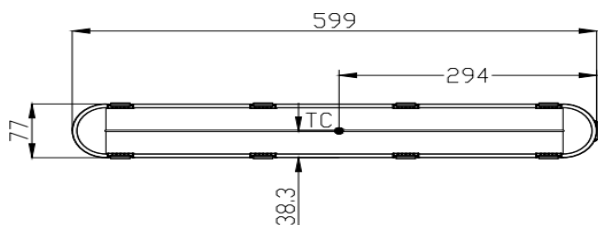

Características del Producto

Potencia Nominal	18W	40W	58W
Flujo Luminoso	2 160 lm	4 800 lm	6 960 lm
Equivalencia	2x17W T8	2x32W T8	2x59W T8
Tensión Nominal	100-277 V~		
Frecuencia	50/60 Hz		
Eficiencia	120 lm/W		
Temperatura de Color	4 000 K / 6 500 K		
Índice de Reproducción de Color (IRC)	>80		
Factor de Potencia	>0.9		
Ángulo de Apertura	115°		
Vida Útil	30 000 h (L70)		
Atenuable	No		
Índice de Protección	IP65		
Protección contra Impactos Mecánicos	IK08		
Garantía	3 años		
Mínima y Máxima Temperatura de Operación	-20~... +40°C		
Mínima y Máxima Temperatura de Almacenaje	-40~... +70°C		
Distorsión de Armónicas (THD)	<20%		
Material de la luminaria	Policarbonato		
Clase de aislamiento eléctrico	Clase II		

Dimensiones

18W

40W

Dimensiones

58W

Datos del Producto

Clave	Descripción	Pieza Caja	Peso (g)	EAN 10	Dimensiones EAN10 (mm)	Peso EAN 10 (g)	EAN 40	Dimensiones EAN40 (mm)	Peso EAN 40 (g)
7017664	LEDVANCE DAMP PROOF LED 18W/830	6	687	405807555 8342	605x82x71	765	405807555 8410	625x185x247	4966
7017666	LEDVANCE DAMP PROOF LED 18W/840	6	687	405807555 8366	605x82x71	765	405807555 8373	625x185x247	4966
7017667	LEDVANCE DAMP PROOF LED 18W/865	6	687	405807555 8380	605x82x71	765	405807555 8397	625x185x247	4966
7017668	LEDVANCE DAMP PROOF LED 40W/830	6	1248	405807555 8403	1205x82x71	1386	405807555 8410	1225x185x247	8967
7017669	LEDVANCE DAMP PROOF LED 40W/840	6	1248	405807555 8427	1205x82x71	1386	405807555 8434	1225x185x247	8967
7017670	LEDVANCE DAMP PROOF LED 40W/865	6	1248	405807555 8441	1205x82x71	1386	405807555 8458	1225x185x247	8967
7017671	LEDVANCE DAMP PROOF LED 58W/830	6	1561	405807555 8465	1505x82x71	1729	405807555 8472	1525x185x247	11163
7017672	LEDVANCE DAMP PROOF LED 58W/840	6	1561	405807555 8489	1505x82x71	1729	405807555 8496	1525x185x247	11163
7017673	LEDVANCE DAMP PROOF LED 58W/865	6	1561	405807555 8526	1505x82x71	1729	405807555 8533	1525x185x247	11163