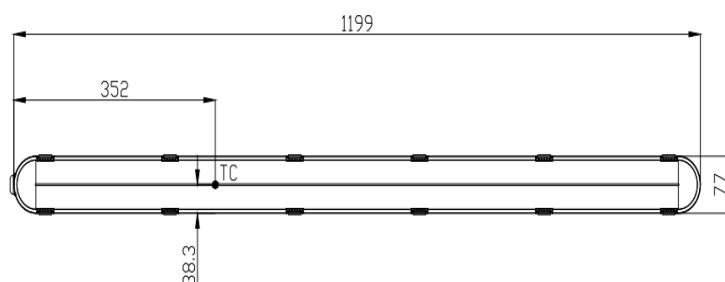

Características del Producto

Potencia Nominal	18W	40W	58W
Flujo Luminoso	2 160 lm	4 800 lm	6 960 lm
Equivalencia	2x17W T8	2x32W T8	2x59W T8
Tensión Nominal	100-277 V~		
Frecuencia	50/60 Hz		
Eficiencia	120 lm/W		
Temperatura de Color	4 000 K / 6 500 K		
Índice de Reproducción de Color (IRC)	>80		
Factor de Potencia	>0.9		
Ángulo de Apertura	115°		
Vida Útil	30 000 h (L70)		
Atenuable	No		
Índice de Protección	IP65		
Protección contra Impactos Mecánicos	IK08		
Garantía	3 años		
Mínima y Máxima Temperatura de Operación	-20~... +40°C		
Mínima y Máxima Temperatura de Almacenaje	-40~... +70°C		
Distorsión de Armónicas (THD)	<20%		
Material de la luminaria	Policarbonato		
Clase de aislamiento eléctrico	Clase II		

Dimensiones

18W

40W

Dimensiones

58W

Datos del Producto

Clave	Descripción	Pieza Caja	Peso (g)	EAN 10	Dimensiones EAN10 (mm)	Peso EAN 10 (g)	EAN 40	Dimensiones EAN40 (mm)	Peso EAN 40 (g)
7017664	LEDVANCE DAMP PROOF LED 18W/830	6	687	405807555 8342	605x82x71	765	405807555 8410	625x185x247	4966
7017666	LEDVANCE DAMP PROOF LED 18W/840	6	687	405807555 8366	605x82x71	765	405807555 8373	625x185x247	4966
7017667	LEDVANCE DAMP PROOF LED 18W/865	6	687	405807555 8380	605x82x71	765	405807555 8397	625x185x247	4966
7017668	LEDVANCE DAMP PROOF LED 40W/830	6	1248	405807555 8403	1205x82x71	1386	405807555 8410	1225x185x247	8967
7017669	LEDVANCE DAMP PROOF LED 40W/840	6	1248	405807555 8427	1205x82x71	1386	405807555 8434	1225x185x247	8967
7017670	LEDVANCE DAMP PROOF LED 40W/865	6	1248	405807555 8441	1205x82x71	1386	405807555 8458	1225x185x247	8967
7017671	LEDVANCE DAMP PROOF LED 58W/830	6	1561	405807555 8465	1505x82x71	1729	405807555 8472	1525x185x247	11163
7017672	LEDVANCE DAMP PROOF LED 58W/840	6	1561	405807555 8489	1505x82x71	1729	405807555 8496	1525x185x247	11163
7017673	LEDVANCE DAMP PROOF LED 58W/865	6	1561	405807555 8526	1505x82x71	1729	405807555 8533	1525x185x247	11163