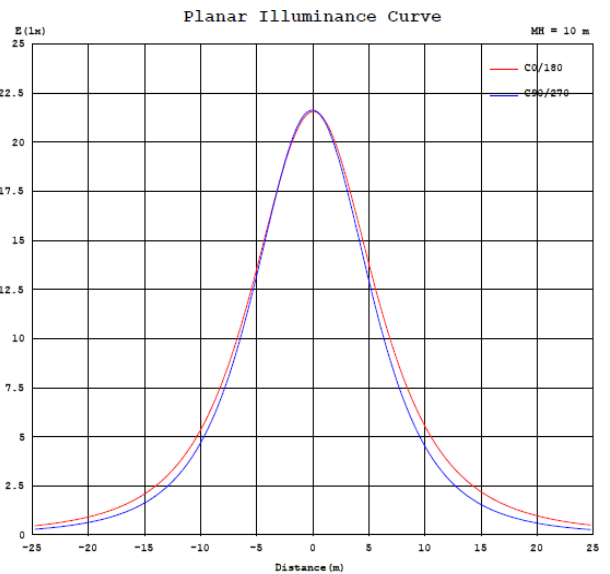

Características del Producto

Potencia Nominal	18W	40W	58W
Flujo Luminoso	2 160 lm	4 800 lm	6 960 lm
Equivalencia	2x17W T8	2x32W T8	2x59W T8
Tensión Nominal	100-277 V~		
Frecuencia	50/60 Hz		
Eficiencia	120 lm/W		
Temperatura de Color	4 000 K / 6 500 K		
Índice de Reproducción de Color (IRC)	>80		
Factor de Potencia	>0.9		
Ángulo de Apertura	115°		
Vida Útil	30 000 h (L70)		
Atenuable	No		
Índice de Protección	IP65		
Protección contra Impactos Mecánicos	IK08		
Garantía	3 años		
Mínima y Máxima Temperatura de Operación	-20~... +40°C		
Mínima y Máxima Temperatura de Almacenaje	-40~... +70°C		
Distorsión de Armónicas (THD)	<20%		
Material de la luminaria	Policarbonato		
Clase de aislamiento eléctrico	Clase II		

Diagrama Fotométrico

Curva Iluminación-Distancia

18W

Diagrama Fotométrico

Curva Iluminación-Distancia

40W

58W