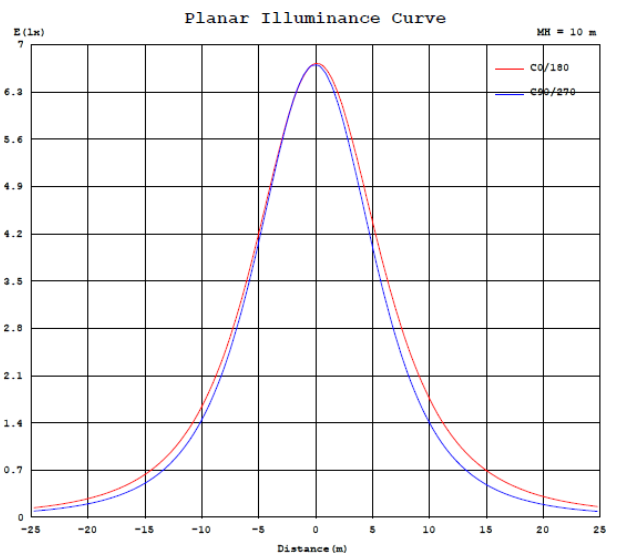

Curva Iluminación-Distancia