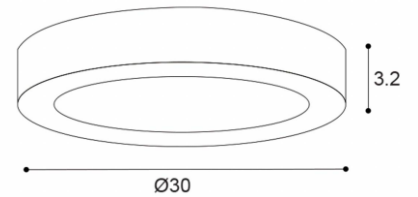

Catálogo Panel LED

Panel LED Circular 24W IP54

CODIGO: DL-24CW

FICHA TÉCNICA

Potencia Nominal: 24W	Humedad de Trabajo: 10%-90%RH
Flujo Luminoso: 1700lm	Chip LED : Epistar
Voltaje : 220V	Driver: Taiwan
Frecuencia : 50/60HZ	Vida Útil : 30 000 hrs
Angulo de Apertura: 240	Material : Aluminio Fundido
Temperatura de Color : 6000k	Modelo : DL-24CW
Factor de Potencia : 0.9	Color de Luz: Blanco
Protección: IP54	Dimens. Del Producto : 300X32mm
Protección IK : IK06	Aplicación : iluminación interior, zonas comunes , habitaciones, pasadizos
CRI : 70	
Temperature de Trabajo: -40c +50c	Garantía : 1 año por defecto de fabrica

Catálogo Panel LED

Panel LED Circular 24W IP54
CODIGO: DL-24CW