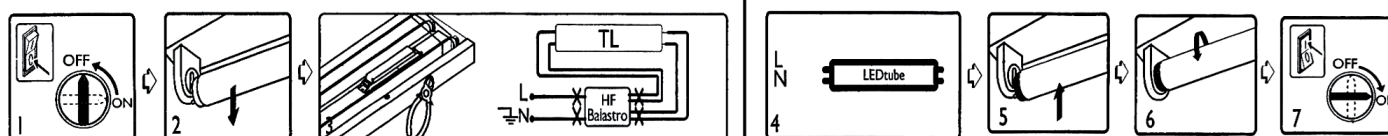

MODELO	TOP LEDtube T8
Poder	18W
Angulo de iluminación	180°
Intensidad luminosa	1800 lúmenes
Eficiencia lumínica	100lm/W
Temperatura de color	865 - 6500K
Poder de factor	0.5
CRI	> 80
Voltaje	85 - 265V
Frecuencia	50/60Hz
Driver	Protegido, incorporado IC.
Rating de protección	IP20
Vida útil	35000 horas
Base	G13/T8
Temperatura de operación	-20 °C a 45 °C
Dimables	No
Instalación	Instalación de entrada simple L/N.
Opcional	Kit de emergencia 90 minutos al 100% del poder.

Compatible con:

Guía de Instalación

- Desconectar la energía antes de comenzar la instalación
- Remueva los balastos (si existen) y siga el diagrama de cableado según la figura.
- Verificar las marcas L/N en las extremidades, este es un tubo de simple entrada.