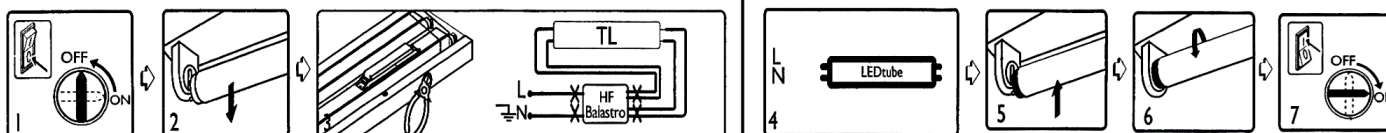

MODELO	TOP LEDtube T8
Poder	9W
Angulo de iluminación	180°
Intensidad luminosa	720 lúmenes
Eficiencia lumínica	80lm/W
Temperatura de color	3000/4000/ 6500K
Poder de factor	0.5
CRI	> 80
Voltaje	220 - 240V
Frecuencia	50/60Hz
Driver	Protegido, incorporado IC.
Rating de protección	IP20
Vida útil	35000 horas
Base	G13/T8
Temperatura de operación	-20 °C a 45 °C
Dimensiones	60 cm
Instalación	Instalación de entrada simple L/N.
Opcional	Kit de emergencia 90 minutos al 100% del poder.

Compatible con:

90min al 100% del poder

Guía de Instalación

- Desconectar la energía antes de comenzar la instalación
- Remueva los balastos (si existen) y siga el diagrama de cableado según la figura.
- Verificar las marcas L/N en las extremidades, este es un tubo de simple entrada.