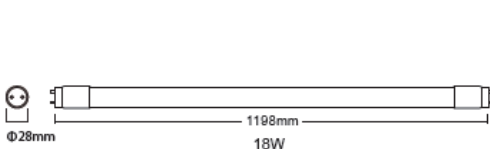

Catálogo Tubo LED T8

TUBO LED 18W IP50
CODIGO: T81218GNI

FICHA TÉCNICA

Modelo : Tubo LED	Tipo: Anclaje con PIN
Ancho (Cm): 28 mm	Voltaje: AC220-240V
Largo (Cm): 1198 mm	Material: Vidrio
Certificado	Características: 20000 horas de vida útil.
Tipo de tecnología: Led	Color de luz: 6000k
IP: 50	CRI: 80
Marca: GoLED	Potencia: 18 W
Angulo: 330°	Lúmenes: 1620 lm
Aplicación: Iluminación interior ,condominios,sala,comedor,dormitorio,estacionamiento	PF 0.5
Frecuencia: 60 Hz	Temperatura de trabajo : -20C° a +50C°

Dimensiones:

UP To 50% ENERGY SAVING	
9w	18w
14w	28w
18w	36w
24w	48w

Catálogo Tubo LED T8

TUBO LED 18W IP50

CODIGO: T81218GNI