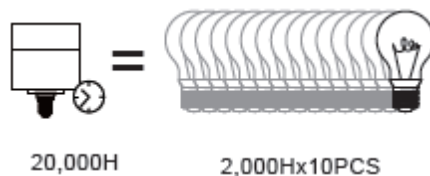

Catálogo Focos LED

FOCO LED 38W IP50

CODIGO: HX-S38F-SQ105

UP To **85%** ENERGY SAVING

5w	40w
9w	75w
13w	100w
18w	145w
28w	215w

IP50

FICHA TÉCNICA

Modelo Foco LED Cuadrado	Tipo Enroscable
Ancho (Cm): 95 mm	Voltaje AC180-220V
Largo (Cm): 122 mm	Material Policarbonato/pvc
Certificado : CE	Características 20000 horas de vida útil.
Tipo de tecnología: Led	Color de luz 6000k
IP: 50	CRI 80
Marca : GoLED	Potencia 38 W
Angulo : 220°	Lúmenes 3420 lm
Aplicación: Iluminación interior ,condominios,sala,comedor,dormitorio	PF 0.5
Frecuencia 60 Hz	Temperatura de trabajo : -20C° a +50C°

Dimensiones:

Catálogo Focos LED

FOCO LED 9W IP50

CODIGO: HX-S38F-SQ105

5W

9W

13W

18W