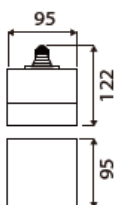

Catálogo Focos LED

FOCO LED 38W IP50

CODIGO: HX-S38F-SQ105

UP To **85%** ENERGY SAVING

5w	40w
9w	75w
13w	100w
18w	145w
28w	215w

IP50

FICHA TÉCNICA

Modelo Foco LED Cuadrado	Tipo Enroscable
Ancho (Cm): 95 mm	Voltaje AC180-220V
Largo (Cm): 122 mm	Material Policarbonato/pvc
Certificado : CE	Características 20000 horas de vida útil.
Tipo de tecnología: Led	Color de luz 6000k
IP: 50	CRI 80
Marca : GoLED	Potencia 38 W
Angulo : 220°	Lúmenes 3420 lm
Aplicación: Iluminación interior ,condominios,sala,comedor,dormitorio	PF 0.5
Frecuencia 60 Hz	Temperatura de trabajo : -20C° a +50C°

Dimensiones:

Catálogo Focos LED

FOCO LED 9W IP50

CODIGO: HX-S38F-SQ105

5W

9W

13W

18W