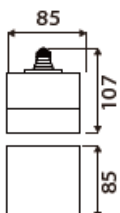

## Catálogo Focos LED

**FOCO LED 18W IP50**

**CODIGO: HX-S18F-SQ85**

UP To **85%** ENERGY SAVING

	
5w	40w
9w	75w
13w	100w
18w	145w
28w	215w

IP50    

### FICHA TÉCNICA

<b>Modelo</b> Foco LED Cuadrado	<b>Tipo:</b> Enroscable
<b>Ancho (Cm):</b> 85 mm	<b>Voltaje :</b> AC180-220V
<b>Largo (Cm):</b> 107 mm	<b>Material :</b> Policarbonato/pvc
<b>Certificado :</b> CE	<b>Características:</b> 20000 horas de vida útil.
<b>Tipo de tecnología:</b> Led	<b>Color de luz:</b> 6000k
<b>IP:</b> 50	<b>CRI :</b> 80
<b>Marca :</b> GoLED	<b>Potencia :</b> 18 W
<b>Angulo :</b> 220°	<b>Lúmenes :</b> 1620 lm
<b>Aplicación:</b> Iluminación interior ,condominios,sala,comedor,dormitorio	<b>PF :</b> 0.5
<b>Frecuencia</b> 60 Hz	<b>Temperatura de trabajo :</b> -20C° a +50C°

Dimensiones:

20,000H

2,000Hx10PCS

Rotatable

HX-S18F-SQ85