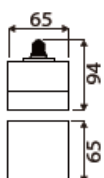

### FICHA TÉCNICA

<b>Modelo</b> Foco LED Cuadrado	<b>Tipo</b> Enroscable
<b>Ancho (Cm):</b> 65 mm	<b>Voltaje</b> AC180-220V
<b>Largo (Cm):</b> 94 mm	<b>Material</b> Policarbonato/pvc
<b>Certificado :</b> CE	<b>Características</b> 20000 horas de vida útil.
<b>Tipo de tecnología:</b> Led	<b>Color de luz</b> 6000k
<b>IP:</b> 50	<b>CRI</b> 80
<b>Marca :</b> GoLED	<b>Potencia</b> 13 W
<b>Angulo :</b> 220°	<b>Lúmenes</b> 1150 lm
<b>Aplicación:</b> Iluminación interior ,condominios,sala,comedor,dormitorio	<b>PF</b> 0.5
<b>Frecuencia</b> 60 Hz	<b>Temperatura de trabajo :</b> -20C° a +50C°

Dimensiones:

HX-S13F-SQ65

20,000H

2,000Hx10PCS

Rotatable