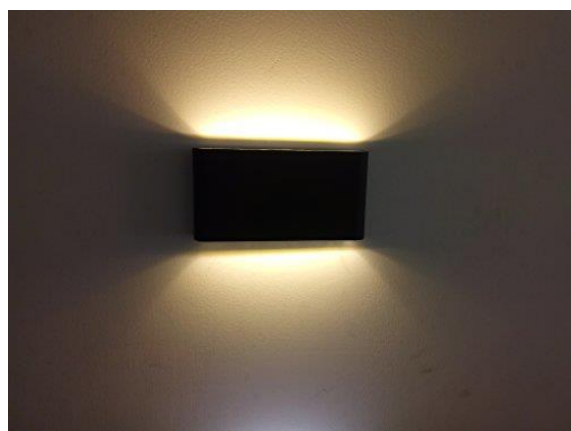

### Aplique LED Circular 6W IP54 Luz Cálida GOLED PERU

#### FICHA TÉCNICA

<b>Modelo</b> Circular	<b>Tipo Aplique</b>
<b>Ancho (Cm)</b> 9 cm	<b>Profundidad (Cm)</b> 7 cm
<b>Alto (Cm)</b> 10.6 cm	<b>Material</b> Aluminio/Vidrio
<b>Color</b> Negro	<b>Características</b> 30000 horas de vida útil.
<b>Tipo de tecnología</b> Led	<b>Color de luz</b> Cálida
<b>IP</b> 54	<b>LED integrado</b> Si
<b>Marca</b> GoLED	<b>Potencia</b> 6 W
<b>Peso</b> 0.4 kg	<b>Lúmenes</b> 660 lm
<b>Advertencia de uso</b> No exponer la vista a la luz durante un largo periodo, puede ocasionar daños fotoquímicos en la retina, dolores de cabeza y mareos.	<b>Alimentación / Combustible</b> Red Eléctrica
<b>Frecuencia</b> 60 Hz	<b>Tipo de foco</b> Led

Aplique LED Circular 6W IP54 Luz Cálida